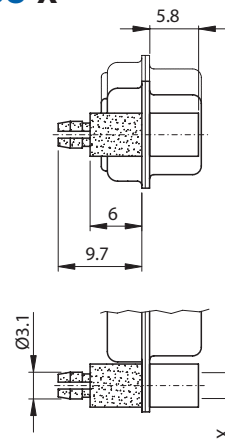

Montagearten Assemblies

D-Subminiatur Combi Steckverbinder D-Subminiature Combi Connectors

M85 x

M85 UN	Niete / back nut	UNC4-40
M85 M3	Niete / back nut	M3

M85 x x

M85 UN B5	Niete / back nut	UNC4-40
	Schraube / screw	5 mm
M85 UN B6	Niete / back nut	UNC4-40
	Schraube / screw	6 mm
M85 M3 B5	Niete / back nut	M3
	Schraube / screw	5 mm
M85 M3 B6	Niete / back nut	M3
	Schraube / screw	6 mm

M86 x

M86 UN	Push-On	UNC4-40
M86 M3	Push-On	M3

M86 x x

M86 UN B5	Push-On	UNC4-40
	Schraube / screw	5 mm
M86 UN B6	Push-On	UNC4-40
	Schraube / screw	6 mm
M86 M3 B5	Push-On	M3
	Schraube / screw	5 mm
M86 M3 B6	Push-On	M3
	Schraube / screw	6 mm

M15 x

M15 UN	Bolzen / bolt	UNC4-40
M15 M3	Bolzen / bolt	M3

M88 x

M88 UN	Bolzen / bolt	UNC4-40
	Push-On	UNC4-40
M88 M3	Bolzen / bolt	M3
	Push-On	M3