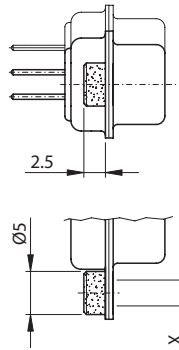

Montagearten Assemblies

D-Subminiatur Combi Steckverbinder D-Subminiature Combi Connectors

M85 x

M85 UN	Niete / back nut	UNC4-40
M85 M3	Niete / back nut	M3

M85 x x

M85 UN B5	Niete / back nut	UNC4-40
	Schraube / screw	5 mm
M85 UN B6	Niete / back nut	UNC4-40
	Schraube / screw	6 mm
M85 M3 B5	Niete / back nut	M3
	Schraube / screw	5 mm
M85 M3 B6	Niete / back nut	M3
	Schraube / screw	6 mm

M86 x

M86 UN	Push-On	UNC4-40
M86 M3	Push-On	M3

M86 x x

M86 UN B5	Push-On	UNC4-40
	Schraube / screw	5 mm
M86 UN B6	Push-On	UNC4-40
	Schraube / screw	6 mm
M86 M3 B5	Push-On	M3
	Schraube / screw	5 mm
M86 M3 B6	Push-On	M3
	Schraube / screw	6 mm

M15 x

M15 UN	Bolzen / bolt	UNC4-40
M15 M3	Bolzen / bolt	M3

M88 x

M88 UN	Bolzen / bolt	UNC4-40
	Push-On	UNC4-40
M88 M3	Bolzen / bolt	M3
	Push-On	M3