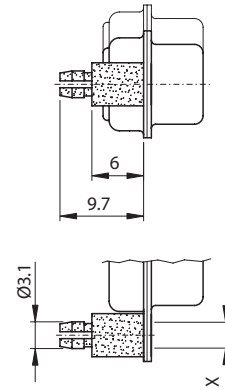

Montagearten Assemblies

D-Subminiatur Combi Steckverbinder D-Subminiature Combi Connectors

M85 x

M85 UN	Niete / back nut	UNC4-40
M85 M3	Niete / back nut	M3

M85 x x

M85 UN B5	Niete / back nut	UNC4-40
	Schraube / screw	5 mm
M85 UN B6	Niete / back nut	UNC4-40
	Schraube / screw	6 mm
M85 M3 B5	Niete / back nut	M3
	Schraube / screw	5 mm
M85 M3 B6	Niete / back nut	M3
	Schraube / screw	6 mm

M86 x

M86 UN	Push-On	UNC4-40
M86 M3	Push-On	M3

M86 x x

M86 UN B5	Push-On	UNC4-40
	Schraube / screw	5 mm
M86 UN B6	Push-On	UNC4-40
	Schraube / screw	6 mm
M86 M3 B5	Push-On	M3
	Schraube / screw	5 mm
M86 M3 B6	Push-On	M3
	Schraube / screw	6 mm

M15 x

M15 UN	Bolzen / bolt	UNC4-40
M15 M3	Bolzen / bolt	M3

M88 x

M88 UN	Bolzen / bolt	UNC4-40
	Push-On	UNC4-40
M88 M3	Bolzen / bolt	M3
	Push-On	M3