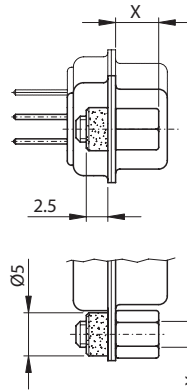

Montagearten Assemblies

D-Subminiatur Combi Steckverbinder D-Subminiature Combi Connectors

M85 x

M85 UN	Niete / back nut	UNC4-40
M85 M3	Niete / back nut	M3

M85 x x

M85 UN B5	Niete / back nut	UNC4-40
	Schraube / screw	5 mm
M85 UN B6	Niete / back nut	UNC4-40
	Schraube / screw	6 mm
M85 M3 B5	Niete / back nut	M3
	Schraube / screw	5 mm
M85 M3 B6	Niete / back nut	M3
	Schraube / screw	6 mm

M86 x

M86 UN	Push-On	UNC4-40
M86 M3	Push-On	M3

M86 x x

M86 UN B5	Push-On	UNC4-40
	Schraube / screw	5 mm
M86 UN B6	Push-On	UNC4-40
	Schraube / screw	6 mm
M86 M3 B5	Push-On	M3
	Schraube / screw	5 mm
M86 M3 B6	Push-On	M3
	Schraube / screw	6 mm

M15 x

M15 UN	Bolzen / bolt	UNC4-40
M15 M3	Bolzen / bolt	M3

M88 x

M88 UN	Bolzen / bolt	UNC4-40
	Push-On	UNC4-40
M88 M3	Bolzen / bolt	M3
	Push-On	M3