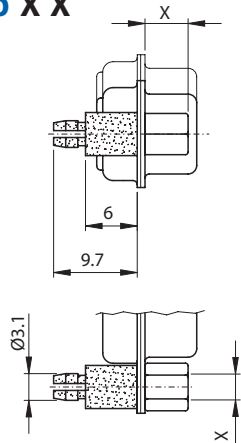

Montagearten Assemblies

D-Subminiatur Combi Steckverbinder D-Subminiature Combi Connectors

M85 x

M85 UN	Niete / back nut	UNC4-40
M85 M3	Niete / back nut	M3

M85 x x

M85 UN B5	Niete / back nut	UNC4-40
	Schraube / screw	5 mm
M85 UN B6	Niete / back nut	UNC4-40
	Schraube / screw	6 mm
M85 M3 B5	Niete / back nut	M3
	Schraube / screw	5 mm
M85 M3 B6	Niete / back nut	M3
	Schraube / screw	6 mm

M86 x

M86 UN	Push-On	UNC4-40
M86 M3	Push-On	M3

M86 x x

M86 UN B5	Push-On	UNC4-40
	Schraube / screw	5 mm
M86 UN B6	Push-On	UNC4-40
	Schraube / screw	6 mm
M86 M3 B5	Push-On	M3
	Schraube / screw	5 mm
M86 M3 B6	Push-On	M3
	Schraube / screw	6 mm

M15 x

M15 UN	Bolzen / bolt	UNC4-40
M15 M3	Bolzen / bolt	M3

M88 x

M88 UN	Bolzen / bolt	UNC4-40
	Push-On	UNC4-40
M88 M3	Bolzen / bolt	M3
	Push-On	M3