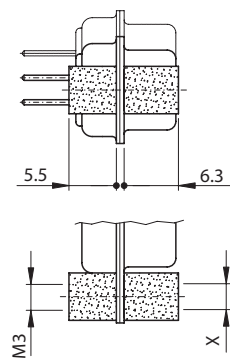

Montagearten Assemblies

D-Subminiatur Combi Steckverbinder D-Subminiature Combi Connectors

M85 x

M85 UN	Niete / back nut	UNC4-40
M85 M3	Niete / back nut	M3

M85 x x

M85 UN B5	Niete / back nut	UNC4-40
	Schraube / screw	5 mm
M85 UN B6	Niete / back nut	UNC4-40
	Schraube / screw	6 mm
M85 M3 B5	Niete / back nut	M3
	Schraube / screw	5 mm
M85 M3 B6	Niete / back nut	M3
	Schraube / screw	6 mm

M86 x

M86 UN	Push-On	UNC4-40
M86 M3	Push-On	M3

M86 x x

M86 UN B5	Push-On	UNC4-40
	Schraube / screw	5 mm
M86 UN B6	Push-On	UNC4-40
	Schraube / screw	6 mm
M86 M3 B5	Push-On	M3
	Schraube / screw	5 mm
M86 M3 B6	Push-On	M3
	Schraube / screw	6 mm

M15 x

M15 UN	Bolzen / bolt	UNC4-40
M15 M3	Bolzen / bolt	M3

M88 x

M88 UN	Bolzen / bolt	UNC4-40
	Push-On	UNC4-40
M88 M3	Bolzen / bolt	M3
	Push-On	M3